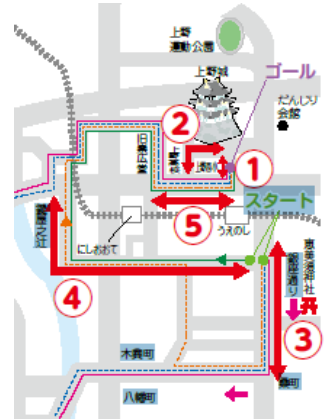

Điều chỉnh cuối năm là gì?

Điều chỉnh cuối năm là việc điều chỉnh các khoản thuế thu nhập hàng năm bằng cách so sánh thuế thu nhập hàng năm mà người lao động phải trả với thuế được khấu trừ từ tiền lương hàng tháng. Thuế khấu trừ từ tiền lương được tính dựa trên số người phụ thuộc và thu nhập của bạn.

Phần chênh lệch sẽ được điều chỉnh bằng cách bổ sung thêm hoặc hoàn lại. Thông thường thủ tục này được thực hiện vào cuối năm nên được gọi là điều chỉnh cuối năm.

Tại sao cần phải điều chỉnh cuối năm?

Lý do 1: Các khoản thuế được khấu trừ từ tiền lương hàng tháng, tuy nhiên trên thực tế, tiền lương hàng tháng có thể thay đổi trong năm.

Lý do 2: Trong năm, có thể có sự thay đổi về số lượng người phụ thuộc trong gia đình, trong trường hợp này thuế thu nhập bạn cần phải nộp cũng sẽ thay đổi.

Lý do 3: Phí bảo hiểm nhân thọ hoặc phí bảo hiểm động đất có thể được khấu trừ trong việc điều chỉnh cuối năm.

Một số tuyến đường sẽ cấm lưu thông trong cuộc thi Marathon Iga Ueno

いがうえの していまらそん つうこうど
伊賀上野 シティマラソンの ため 通行止めがあります。

Cuộc thi Marathon Iga Ueno được tổ chức vào ngày 30/11 (chủ nhật).

Một số đoạn đường (① ~ ⑤ trong bản đồ) sẽ cấm xe ô tô lưu thông.

- AM 07:00 ~ PM 01:00 ① ②
- AM 09:10 ~ AM 10:10 ③ ④
- AM 09:30 ~ PM 00:30 ⑤ (giao thông một chiều)

Vào ngày này giao thông quanh khu vực sẽ bị hạn chế, vui lòng đi theo hướng dẫn của bảo vệ và biển chỉ dẫn hoặc đi đường vòng. Không đậu xe gần tuyến đường chạy Marathon.

Mọi thắc mắc vui lòng liên hệ:

Iga ueno shiteimarason jikkou iinkai jimukyoku ☎ 0595-22-9635

Tháng khuyến khích phòng chống lạm dụng trẻ em

じどうぎやくたいぼうしすいしんげっかん
児童虐待防止推進月間

Tháng 11 là tháng thúc đẩy phòng chống xâm hại trẻ em.

Xâm hại trẻ em có nghĩa là làm tổn hại đến trẻ em về thể chất hoặc tinh thần, có hại cho sự phát triển hoặc tăng trưởng của trẻ.

Vào tháng 04/2020, các luật liên quan về phòng chống xâm hại trẻ em đã được sửa đổi, quy định rằng không được phép trừng phạt, kỷ luật trẻ với lý do là làm theo quy tắc.

Những hành vi sau được xem là hành vi lạm dụng trẻ em:

- Đánh trẻ. Bóp cổ trẻ. Nhốt trẻ trong phòng.
- Lạm dụng tình dục. Cho trẻ xem những hình ảnh, video đồi trụy. Nhìn trộm khi trẻ đang tắm.
- Để trẻ bản trong thời gian dài. Không cho trẻ ăn đủ. Để trẻ trong xe. Không ngăn cản hành vi ngược đãi trẻ của những người sống chung trong gia đình .v.v
- Phớt lờ trẻ. Bỏ qua những gì trẻ nói (nói với trẻ rằng điều đó không tốt hoặc sai). Nói những điều làm tổn thương trẻ.

Kỷ luật là khi cha mẹ giúp trẻ sống hòa nhập với xã hội. Lạm dụng là khi trẻ bị ép buộc phải vâng lời bằng bạo lực hoặc các biện pháp khác. Điều này không giúp trẻ tự đưa ra quyết định hoặc hành động. Vì khó kiểm soát bản thân khi tức giận, nên những gì bạn định kỷ luật đôi khi có thể biến thành lạm dụng.

Để bảo vệ trẻ em, phòng chống xâm hại trẻ em vui lòng liên hệ và phản ánh đến các bộ phận chuyên môn:

Đường dây nóng 189 (tư vấn 24 giờ mỗi ngày)

Kodomo no sodachi shien-ka ☎ 0595-22-9609

Iga jidou soudan sho ☎ 0595-24-8060

Iga keisatsu sho ☎ 0595-21-0110

Nabari keisatsu sho ☎ 0595-62-0110

Nhà trẻ, trường mẫu giáo, trường học.v.v.

Phòng chống bạo lực đối với phụ nữ

じょせい たい ぼうりょく うんどう
女性に対する暴力をなくす運動

Ngày 25/11 là ngày quốc tế xóa bỏ bạo lực đối với phụ nữ, từ ngày 12 ~ 25/11 chiến dịch xóa bỏ bạo lực đối với phụ nữ sẽ được thực hiện trong 2 tuần.

Những hành vi bạo lực đối với phụ nữ, lạm dụng, mua bán, quấy rối tình dục hay rình rập, theo dõi từ chồng, bạn trai đều là những hành vi xâm phạm nhân quyền phụ nữ.

Trong bất cứ trường hợp nào đừng cam chịu một mình, hãy liên hệ với cơ quan chức năng để được tư vấn:

◆ **Kodomo no sodachi shien-ka** ☎ 0595-22-9609

◆ **Iga keisatsu sho** ☎ 0595-21-0110

◆ **Nabari Keisatsu Sho** ☎ 0595-62-0110

◆ **DV soudan bavi** ☎ #8008